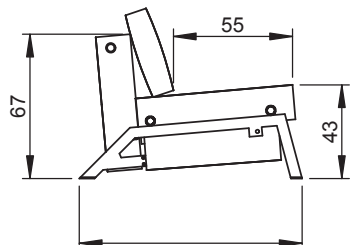

069814

CUBED 02 WITH METAL LEG

www.innovationliving.help

Betræk til puderne vil du finde, når du åbner lynlåsen under sædet.
 The cover for the cushions you will find, when you open the zipper under the seat.
 Den Kissenbezug finden Sie indem Sie den Reißverschluss unter dem Sitz öffnen.
 Vous trouverez la housse pour les coussins en ouvrant la fermeture sous le siège.
 De hoes voor de kussens vindt u onder het zitgedeelte na het openen van de rits.
 靠枕外套放在坐垫里面，取出时请拉开坐垫底布拉链。
 Чехлы для подушек Вы найдете под сиденьем дивана, расстегнув «молнию».

CUBED 90

2,54 cm = 1 US INCH

CUBED 140

2,54 cm = 1 US INCH

CUBED 160

2,54 cm = 1 US INCH

1

2

3

- ① x 4 
- ② x 4 
- ③ x 2 