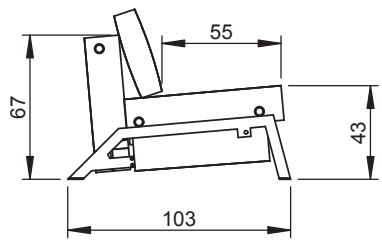

069814

CUBED 02 WITH METAL LEG

www.innovationliving.help

Betræk til puderne vil du finde, når du åbner lynlåsen under sædet.
 The cover for the cushions you will find, when you open the zipper under the seat.
 Den Kissenbezug finden Sie indem Sie den Reißverschluss unter dem Sitz öffnen.
 Vous trouverez la housse pour les coussins en ouvrant la fermeture sous le siège.
 De hoes voor de kussens vindt u onder het zitgedeelte na het openen van de rits.
 靠枕外套放在坐垫里面，取出时请拉开坐垫底布拉链。
 Чехлы для подушек Вы найдете под сиденьем дивана, расстегнув «молнию».

CUBED 90

2,54 cm = 1 US INCH

CUBED 140

2,54 cm = 1 US INCH

CUBED 160

2,54 cm = 1 US INCH

1

2

3

- ① x 4 
- ② x 4 
- ③ x 2 