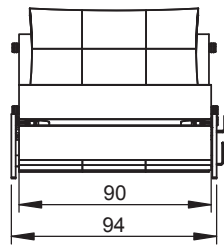

069814

CUBED 02 WITH METAL LEG

www.innovationliving.help

Betræk til puderne vil du finde, når du åbner lynlåsen under sædet.
 The cover for the cushions you will find, when you open the zipper under the seat.
 Den Kissenbezug finden Sie indem Sie den Reißverschluss unter dem Sitz öffnen.
 Vous trouverez la housse pour les coussins en ouvrant la fermeture sous le siège.
 De hoes voor de kussens vindt u onder het zitgedeelte na het openen van de rits.
 靠枕外套放在坐垫里面，取出时请拉开坐垫底布拉链。
 Чехлы для подушек Вы найдете под сиденьем дивана, расстегнув «молнию».

CUBED 90

2,54 cm = 1 US INCH

CUBED 140

2,54 cm = 1 US INCH

CUBED 160

2,54 cm = 1 US INCH

1

2

3

- ① x 4 
- ② x 4 
- ③ x 2 