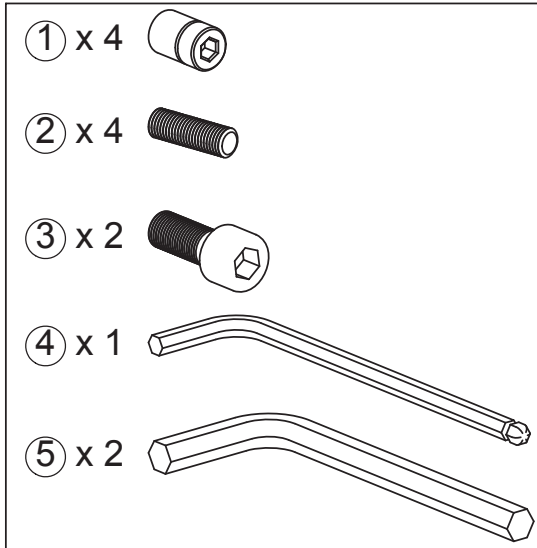

069814

CUBED 02 WITH METAL LEG

www.innovationliving.help

Betræk til puderne vil du finde, når du åbner lynlåsen under sædet.
 The cover for the cushions you will find, when you open the zipper under the seat.
 Den Kissenbezug finden Sie indem Sie den Reißverschluss unter dem Sitz öffnen.
 Vous trouverez la housse pour les coussins en ouvrant la fermeture sous le siège.
 De hoes voor de kussens vindt u onder het zitgedeelte na het openen van de rits.
 靠枕外套放在坐垫里面，取出时请拉开坐垫底布拉链。
 Чехлы для подушек Вы найдете под сиденьем дивана, расстегнув «молнию».

CUBED 90

2,54 cm = 1 US INCH

CUBED 140

2,54 cm = 1 US INCH

CUBED 160

2,54 cm = 1 US INCH

1

2

3

- ① x 4 
- ② x 4 
- ③ x 2 