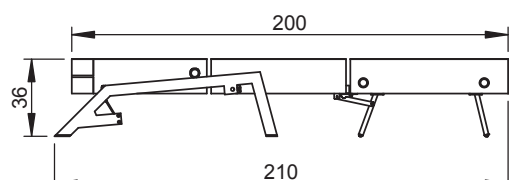

069814

CUBED 02 WITH METAL LEG

www.innovationliving.help

Betræk til puderne vil du finde, når du åbner lynlåsen under sædet.
 The cover for the cushions you will find, when you open the zipper under the seat.
 Den Kissenbezug finden Sie indem Sie den Reißverschluss unter dem Sitz öffnen.
 Vous trouverez la housse pour les coussins en ouvrant la fermeture sous le siège.
 De hoes voor de kussens vindt u onder het zitgedeelte na het openen van de rits.
 靠枕外套放在坐垫里面，取出时请拉开坐垫底布拉链。
 Чехлы для подушек Вы найдете под сиденьем дивана, расстегнув «молнию».

CUBED 90

2,54 cm = 1 US INCH

CUBED 140

2,54 cm = 1 US INCH

CUBED 160

2,54 cm = 1 US INCH

1

2

3

- ① x 4 
- ② x 4 
- ③ x 2 