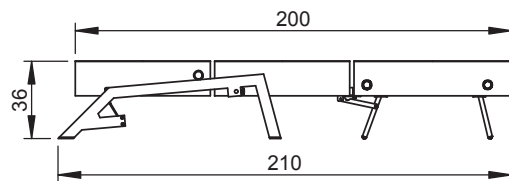

069814

CUBED 02 WITH METAL LEG

www.innovationliving.help

Betræk til puderne vil du finde, når du åbner lynlåsen under sædet.
 The cover for the cushions you will find, when you open the zipper under the seat.
 Den Kissenbezug finden Sie indem Sie den Reißverschluss unter dem Sitz öffnen.
 Vous trouverez la housse pour les coussins en ouvrant la fermeture sous le siège.
 De hoes voor de kussens vindt u onder het zitgedeelte na het openen van de rits.
 靠枕外套放在坐垫里面，取出时请拉开坐垫底布拉链。
 Чехлы для подушек Вы найдете под сиденьем дивана, расстегнув «молнию».

CUBED 90

2,54 cm = 1 US INCH

CUBED 140

2,54 cm = 1 US INCH

CUBED 160

2,54 cm = 1 US INCH

1

2

3

- ① x 4 
- ② x 4 
- ③ x 2 