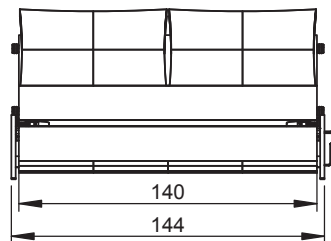

069814

CUBED 02 WITH METAL LEG

www.innovationliving.help

Betræk til puderne vil du finde, når du åbner lynlåsen under sædet.
 The cover for the cushions you will find, when you open the zipper under the seat.
 Den Kissenbezug finden Sie indem Sie den Reißverschluss unter dem Sitz öffnen.
 Vous trouverez la housse pour les coussins en ouvrant la fermeture sous le siège.
 De hoes voor de kussens vindt u onder het zitgedeelte na het openen van de rits.
 靠枕外套放在坐垫里面，取出时请拉开坐垫底布拉链。
 Чехлы для подушек Вы найдете под сиденьем дивана, расстегнув «молнию».

CUBED 90

2,54 cm = 1 US INCH

CUBED 140

2,54 cm = 1 US INCH

CUBED 160

2,54 cm = 1 US INCH

1

2

3

- ① x 4 
- ② x 4 
- ③ x 2 