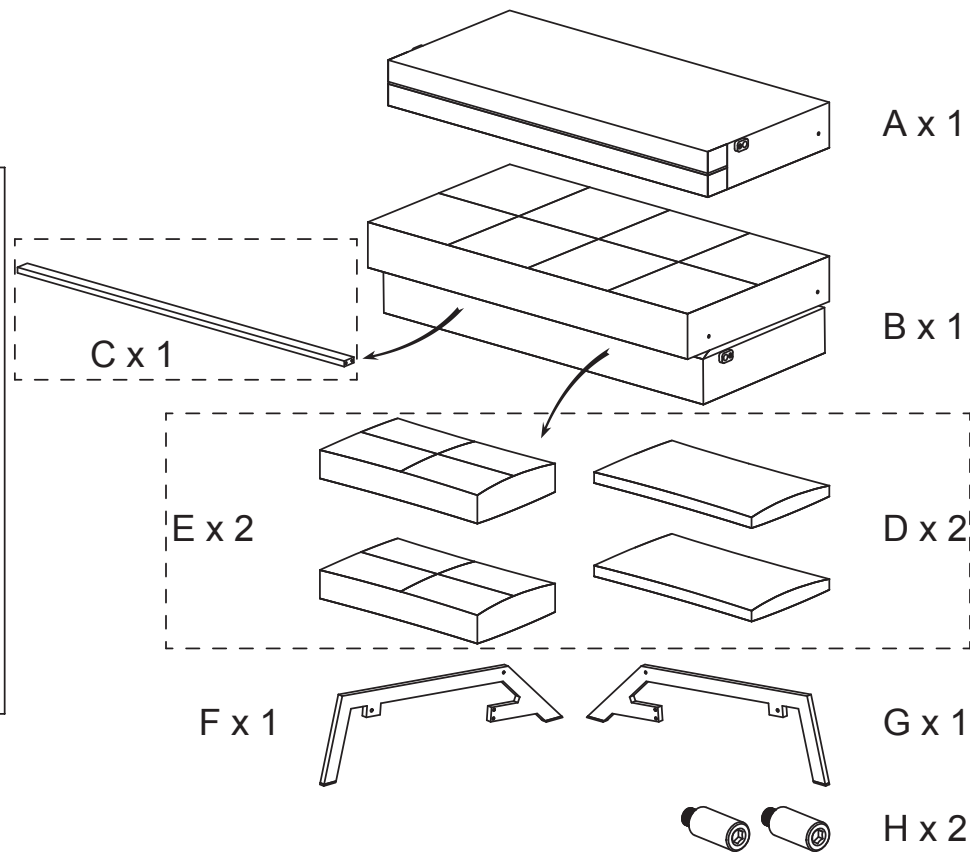

069814

CUBED 02 WITH METAL LEG

www.innovationliving.help

Betræk til puderne vil du finde, når du åbner lynlåsen under sædet.
 The cover for the cushions you will find, when you open the zipper under the seat.
 Den Kissenbezug finden Sie indem Sie den Reißverschluss unter dem Sitz öffnen.
 Vous trouverez la housse pour les coussins en ouvrant la fermeture sous le siège.
 De hoes voor de kussens vindt u onder het zitgedeelte na het openen van de rits.
 靠枕外套放在坐垫里面，取出时请拉开坐垫底布拉链。
 Чехлы для подушек Вы найдете под сиденьем дивана, расстегнув «молнию».

CUBED 90

2,54 cm = 1 US INCH

CUBED 140

2,54 cm = 1 US INCH

CUBED 160

2,54 cm = 1 US INCH

1

2

3

- ① x 4 
- ② x 4 
- ③ x 2 