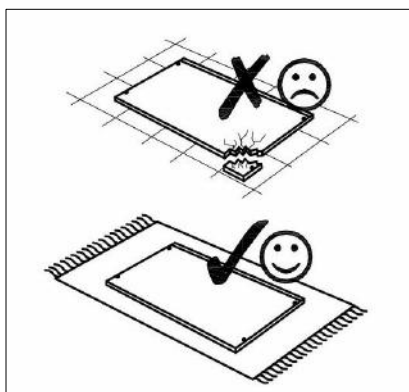

Name * Nom * Nome * Naaz * Nazwa * Jméno
Názov * Név * Denumire * Isim * Название

MORGAN

C	D	E	F	H	I	J
X..... H-120	X..... H-80	X.....	X..... H-120	X.....	X.....	X.....