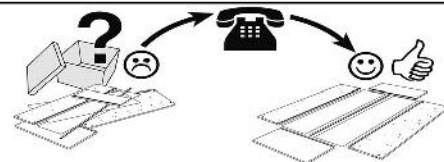

BLACKBURN (2,5)

(DE)	Montageanleitung	(IT)	Istruzioni di montaggio
(PL)	Instrukcja montażu	(FR)	Notice de montage
(NL)	Handleiding voor de montage	(RO)	Instructiuni de asamblare
(GB)	Assembly instructions	(SK)	Montážny návod
(TR)	Montaj talimatı	(CZ)	Montážní návod
(RU)	Инструкция по монтажу	(HU)	Szerelési útmutató

Service - Servis - Dienstverlening - Servis - Serwis - Сервисная служба - Servizio - Service
Serviciu - Služby - Szolgáltatás

Name - Nazwa - Naam - Name - Isim - название
Nome - Nom - Numele - Meno - Jméno - Neve

BLACKBURN(2,5)

24-10-2017