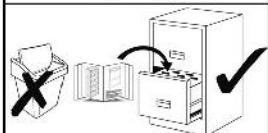

BLACKBURN(2,5)

24-10-2017

BLACKBURN (2,5)

- | | | | |
|------|-----------------------------|------|---------------------------|
| (DE) | Montageanleitung | (IT) | Istruzioni di montaggio |
| (PL) | Instrukcja montażu | (FR) | Notice de montage |
| (NL) | Handleiding voor de montage | (RO) | Instructiuni de asamblare |
| (GB) | Assembly instructions | (SK) | Montážny návod |
| (TR) | Montaj talimatı | (CZ) | Montážní návod |
| (RU) | Инструкция по монтажу | (HU) | Szerelési útmutató |