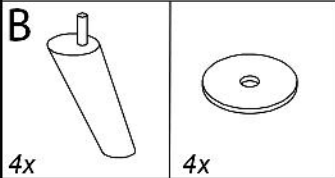

BLACKBURN(2,5)

24-10-2017