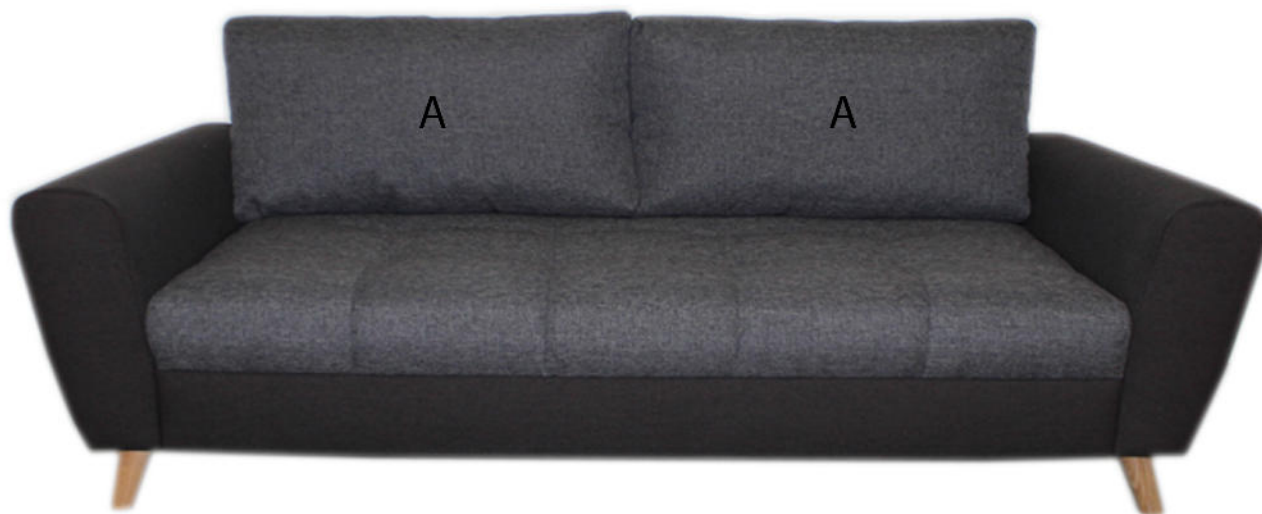

BLACKBURN(2,5)