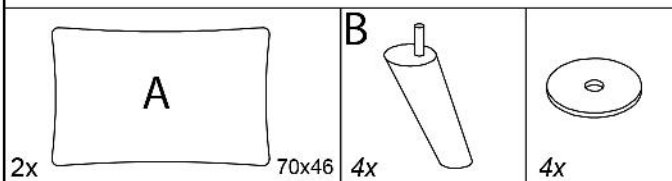

BLACKBURN(2,5)