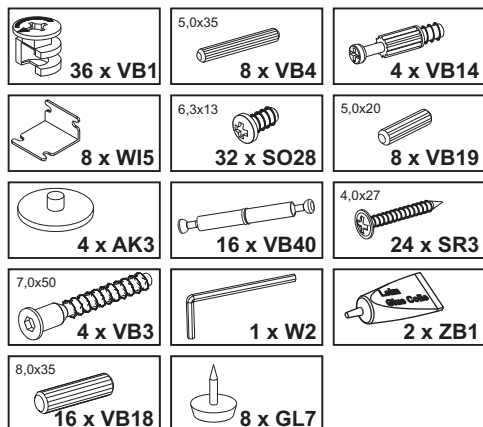

**Montageanleitung**  
**Assembly instruction**  
**Instructions de montage**  
**Instrucciones de montaje**  
**Istruzioni per il montaggio**  
**Руководство по монтажу**  
**Instrukcja montażu**  
**Montážní návod**  
**Návod na montáž**  
**Szerelési utasítás**  
**Инструкция за монтаж**  
**Kurulum Talimatları**  
**Navodilo za montažo**  
**Montagehandleiding**  
**A s e n n u s o h j e**  
**Upute o montaži**  
**Instrucțiuni de montaj**  
**Monteringsveiledning**

إرشادات التركيب

**Monteringsvejledning**  
**Instruções de montagem**  
**Monteringsanvisning**

Beschläge / fittings / Ferrures pour meubles / Herrajes / Guarnizioni / Крепления / Okucia / Kování /Kovanie / Vasalások / обков / Parçaları /okovje / Hang- en sluitwerk / helat / Oblo-ge / armături, balamale / Beslag / بعض التركيبات / Beslag / Guarnições / Beslag