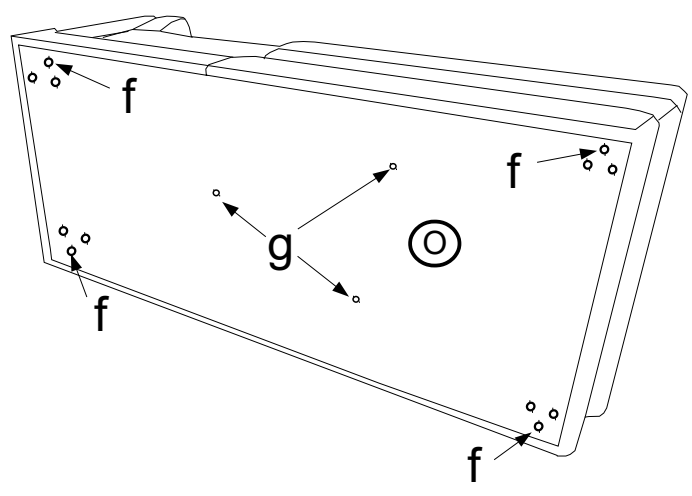

PT INSTRUÇÕES DE MONTAGEM
MANUAL DO USUÁRIO

HR UPUTE ZA MONTAŽU
UPUTE ZA UPOTREBU

F

171024

L

R

f H- 100  X9	g H- 100  X5	v H- 3  X9	X Fi- 35  X9	[mm]
--	--	--	---	------

f H- 100 	g H- 100 	v H- 3 	x Fi- 35 
X4	X3	X4	X4