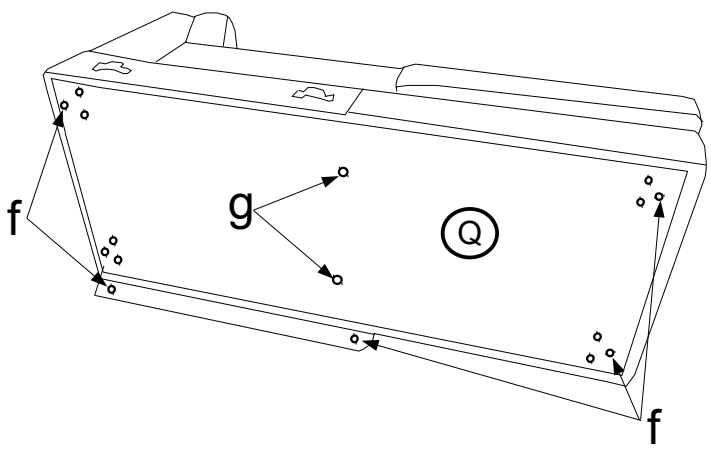

f H- 100 X5	g H- 100 X2	v H- 3 X5	x Fi- 35 X5