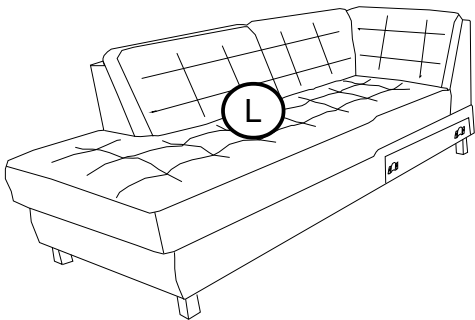

PT INSTRUÇÕES DE MONTAGEM
MANUAL DO USUÁRIO

HR UPUTE ZA MONTAŽU
UPUTE ZA UPOTREBU

F

171024

L

R

f H- 100  X9	g H- 100  X5	v H- 3  X9	X Fi- 35  X9	[mm]
--	--	--	---	------

f H- 100 	g H- 100 	v H- 3 	x Fi- 35 
X4	X3	X4	X4