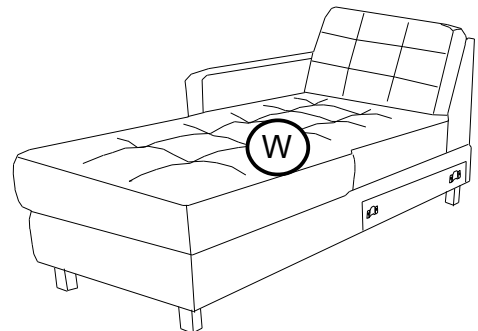

PT INSTRUÇÕES DE MONTAGEM
MANUAL DO USUÁRIO

HR UPUTE ZA MONTAŽU
UPUTE ZA UPOTREBU

F

171024

L

R

f H- 100  X9	g H- 100  X5	v H- 3  X9	X Fi- 35  X9	[mm]
--	--	--	---	------

f H- 100 	g H- 100 	v H- 3 	x Fi- 35 
X4	X3	X4	X4