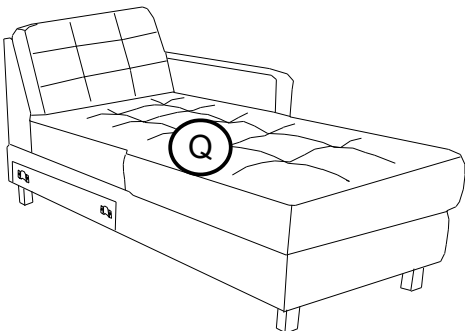

PT INSTRUÇÕES DE MONTAGEM
MANUAL DO USUÁRIO

HR UPUTE ZA MONTAŽU
UPUTE ZA UPOTREBU

F

171024

L

R

f H- 100  X9	g H- 100  X5	v H- 3  X9	X Fi- 35  X9	[mm]
--	--	--	---	------

f H- 100 	g H- 100 	v H- 3 	x Fi- 35 
X4	X3	X4	X4