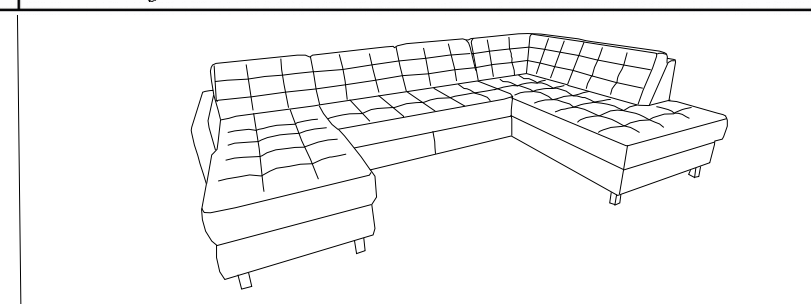

Service · Dienstverlening · Servis · Servis · Сервисная служба · Serviciu · Services · Servizio
·Servisný list · Szolgáltatás · Servisní list

Name · Naam · Nazwa · İsim · Название · Nume · Nome · Názov · Názov ·
Název · Neve
PICASSO
Typ · Type · Tip · Тип · Tipo · Típus

f H- 100 	g H- 100 	v H- 3 	x Fi- 35 [mm]