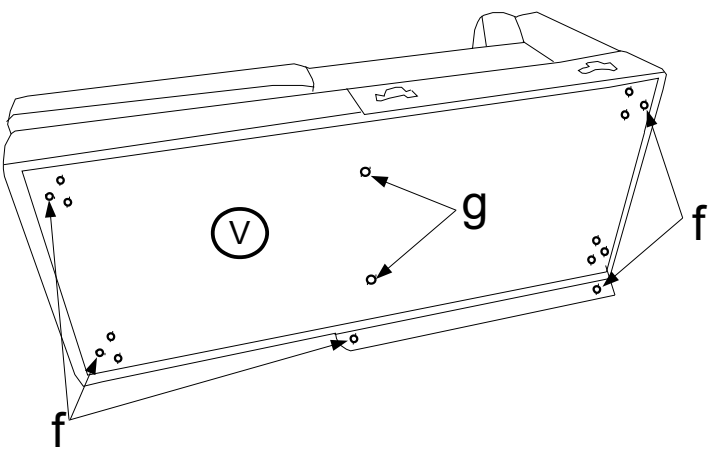

f H- 100 X5	g H- 100 X2	v H- 3 X5	x Fi- 35 X5