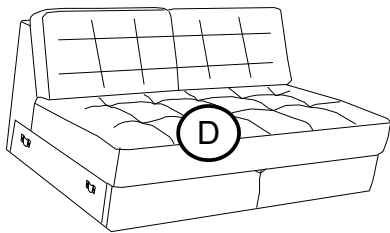

PT INSTRUÇÕES DE MONTAGEM
MANUAL DO USUÁRIO

HR UPUTE ZA MONTAŽU
UPUTE ZA UPOTREBU

F

171024

L

R

f H- 100  X9	g H- 100  X5	v H- 3  X9	X Fi- 35  X9	[mm]
--	--	--	---	------

f H- 100 	g H- 100 	v H- 3 	x Fi- 35 
X4	X3	X4	X4