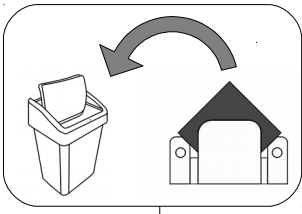

f H- 100 X5	g H- 100 X2	v H- 3 X5	x Fi- 35 X5