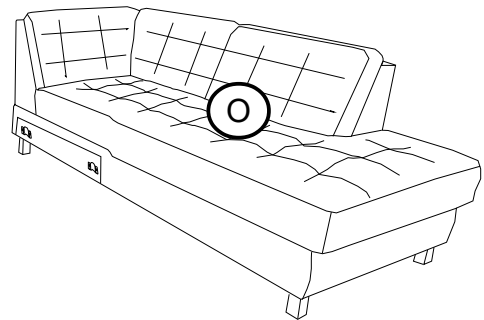

PT INSTRUÇÕES DE MONTAGEM
MANUAL DO USUÁRIO

HR UPUTE ZA MONTAŽU
UPUTE ZA UPOTREBU

F

171024

L

R

f H- 100  X9	g H- 100  X5	v H- 3  X9	X Fi- 35  X9	[mm]
--	--	--	---	------

f H- 100 	g H- 100 	v H- 3 	x Fi- 35 
X4	X3	X4	X4