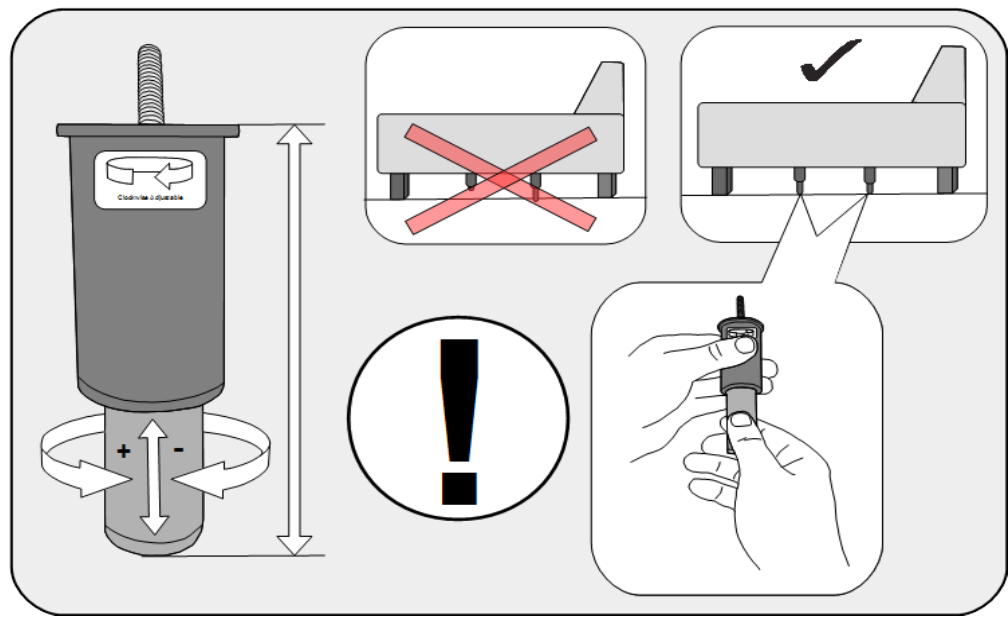

PT INSTRUÇÕES DE MONTAGEM
MANUAL DO USUÁRIO

HR UPUTE ZA MONTAŽU
UPUTE ZA UPOTREBU

F

171024

L

R

f H- 100  X9	g H- 100  X5	v H- 3  X9	X Fi- 35  X9	[mm]
--	--	--	---	------

f H- 100 	g H- 100 	v H- 3 	x Fi- 35 
X4	X3	X4	X4