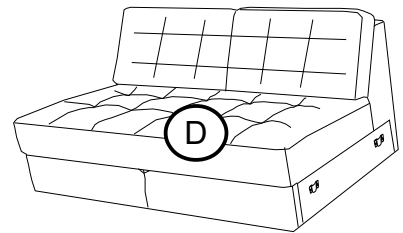

PT INSTRUÇÕES DE MONTAGEM
MANUAL DO USUÁRIO

HR UPUTE ZA MONTAŽU
UPUTE ZA UPOTREBU

F

171024

L

R

f H- 100  X9	g H- 100  X5	v H- 3  X9	X Fi- 35  X9	[mm]
--	--	--	---	------

f H- 100 	g H- 100 	v H- 3 	x Fi- 35 
X4	X3	X4	X4