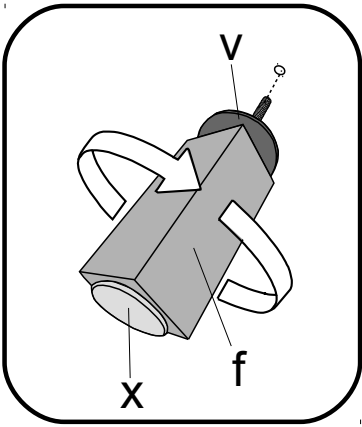

f H- 100 X5	g H- 100 X2	v H- 3 X5	x Fi- 35 X5