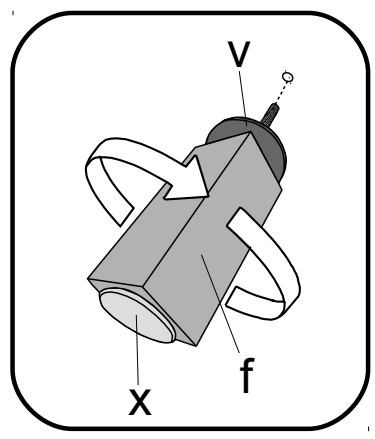

PT INSTRUÇÕES DE MONTAGEM
MANUAL DO USUÁRIO

HR UPUTE ZA MONTAŽU
UPUTE ZA UPOTREBU

F

171024

L

R

f H- 100  X9	g H- 100  X5	v H- 3  X9	X Fi- 35  X9	[mm]
--	--	--	---	------

f H- 100 	g H- 100 	v H- 3 	x Fi- 35 
X4	X3	X4	X4