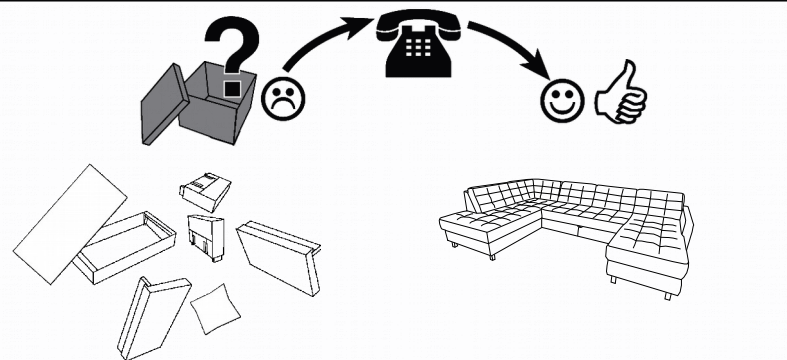

Service · Dienstverlening · Servis · Servis · Сервисная служба · Serviciu · Services · Servizio
·Servisný list · Szolgáltatás · Servisní list

Name · Naam · Nazwa · İsim · Название · Nume · Nome · Názov · Názov ·
Název · Neve
PICASSO
Typ · Type · Tip · Тип · Tipo · Típus

f H- 100 	g H- 100 	v H- 3 	x Fi- 35 [mm]