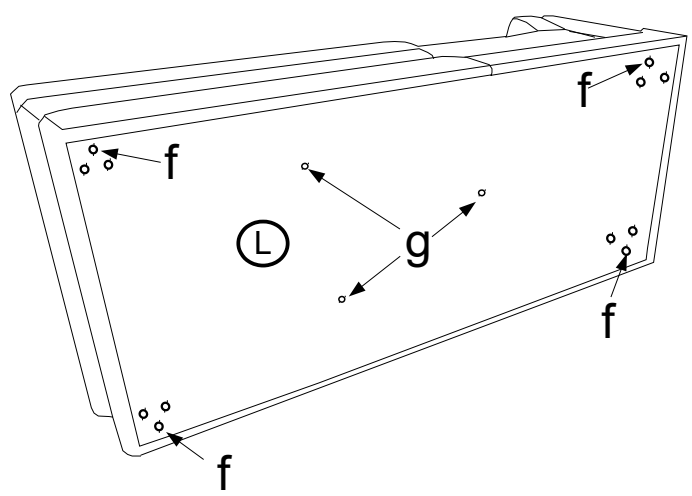

PT INSTRUÇÕES DE MONTAGEM
MANUAL DO USUÁRIO

HR UPUTE ZA MONTAŽU
UPUTE ZA UPOTREBU

F

171024

L

R

f H- 100  X9	g H- 100  X5	v H- 3  X9	X Fi- 35  X9	[mm]
--	--	--	---	------

f H- 100 	g H- 100 	v H- 3 	x Fi- 35 
X4	X3	X4	X4