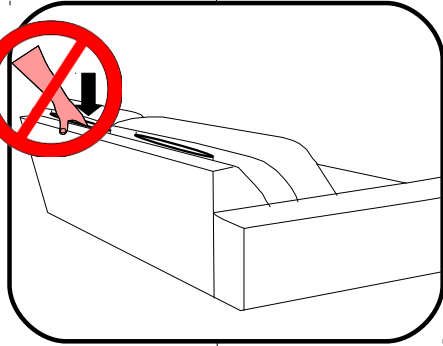

PT INSTRUÇÕES DE MONTAGEM
MANUAL DO USUÁRIO

HR UPUTE ZA MONTAŽU
UPUTE ZA UPOTREBU

F

171024

L

R

f H- 100  X9	g H- 100  X5	v H- 3  X9	X Fi- 35  X9	[mm]
--	--	--	---	------

f H- 100 	g H- 100 	v H- 3 	x Fi- 35 
X4	X3	X4	X4