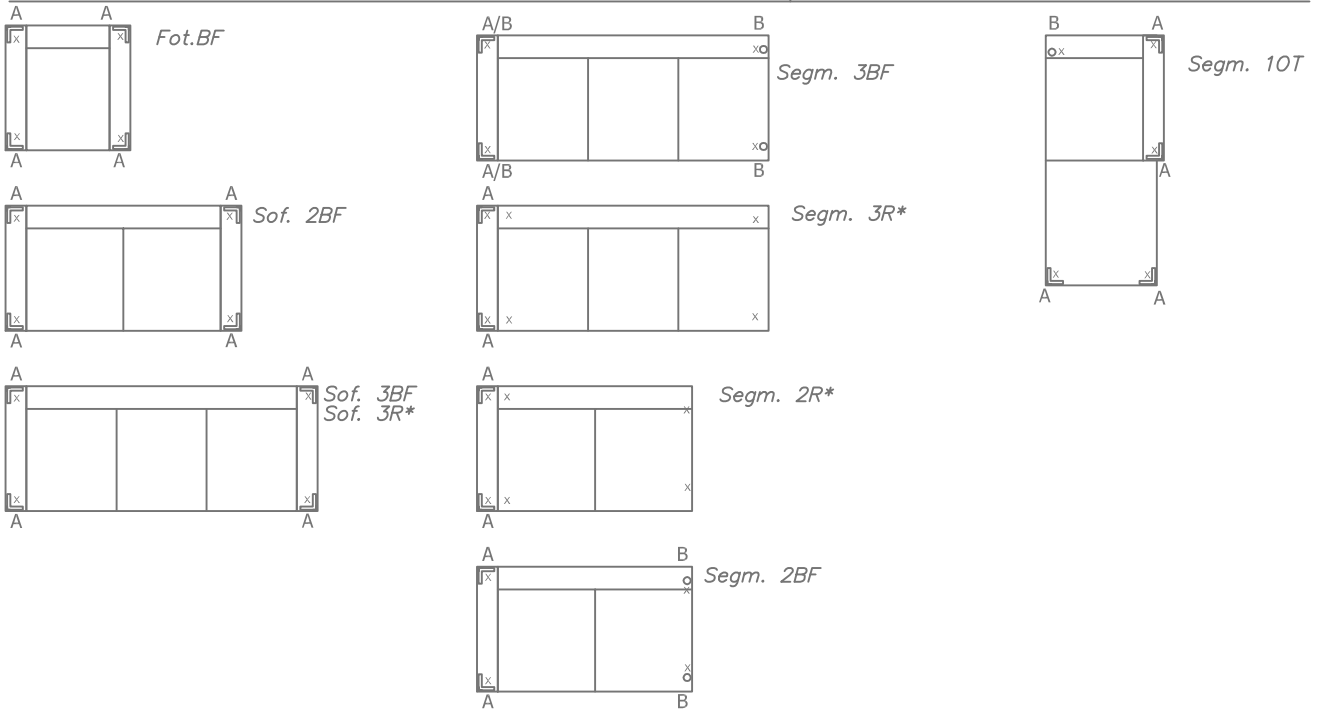

MONTAGE ANLEITUNG

LIFE

ACHTUNG!
Vor den Beinen die Schieber abreißen

*gilt nicht für das Sofa 3R; 2R

2591a/07.2019