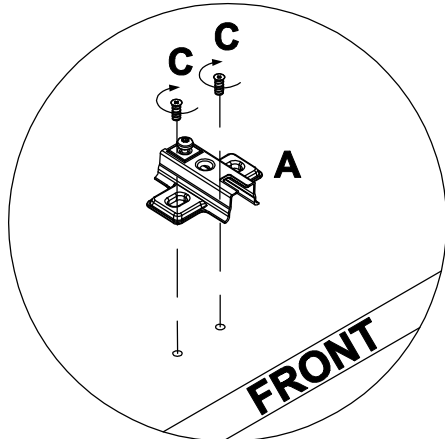

- **A** 168847 x4
- **C** 235594 6.3x16 x8
- **F** 000126 x5