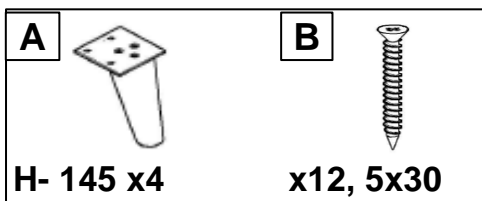

**Service • Usługa • Обслуживание • Servizio • Un service
Serviciu • Služba • Servis • Szolgáltatás**

Name • Nom • Nome • Naam
• Nazwa • Název • Názov
• Név • Nume • Isim
• Название

MESSI 1 seater

• Nr • No • N° • Номер • Č • Sz

54934720, 89936764, 38585500