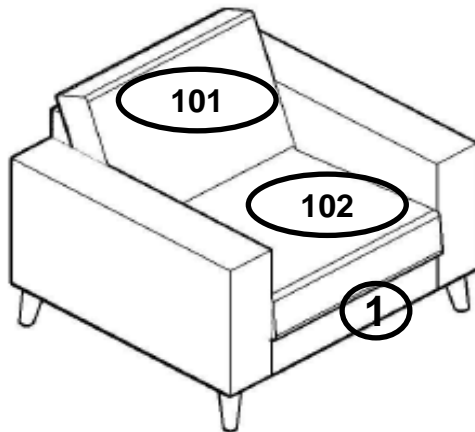

**Service • Usługa • Обслуживание • Servizio • Un service
Serviciu • Služba • Servis • Szolgáltatás**

Name • Nom • Nome • Naam
• Nazwa • Název • Názov
• Név • Nume • Isim
• Название

MESSI 1 seater

• Nr • No • N° • Номер • Č • Sz

54934720, 89936764, 38585500