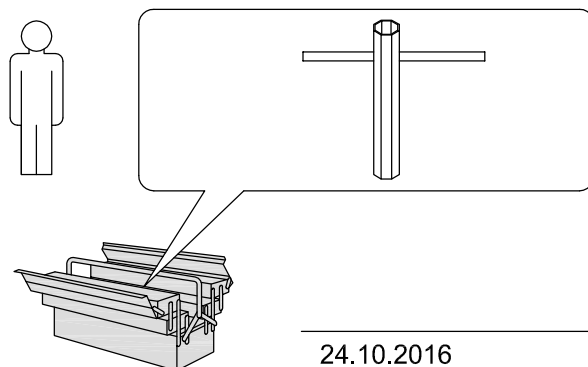

Szerelési útmutató
»Pico«

Instrucțiuni de montaj
»Pico«

Montaj talimati
»Pico«

Инструкция по монтажу
»Pico«

Service · Assistenza · Dienstverlening · Serwis Servis · Szerviz · Сервисная служба	
Name · Nom · Nome · Naam Nazwa · Jméno · Názov · Név · Denumire · Ísim · Название	Pico
Nr. · No. · N° · Номер · Č · Sz	-
Typ · Type · Tip · Típus · Тип	Couchtisch
	
	
	
	
	
	
	
	
	
	
	
	
	
	
	
	
	
	
	
	
	

2x A  ø8x400mm	2x B  ø8x225mm	3x C  ø8x205
8x D  8x40	7x E  ø8	7x F  M8
	1x G 	6x H  ø38
		3x I 

1

2

3

4

5

6