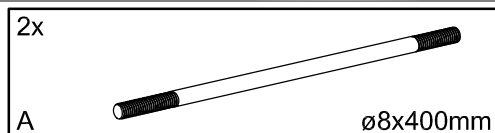

Szerelési útmutató
»Pico«

Instrucțiuni de montaj
»Pico«

Montaj talimati
»Pico«

Инструкция по монтажу
»Pico«

Service · Assistenza · Dienstverlening · Serwis Servis · Szerviz · Сервисная служба	
Name · Nom · Nome · Naam Nazwa · Jméno · Názov · Név · Denumire · Ísim · Название	Pico
Nr. · No. · N° · Номер · Č · Sz	-
Typ · Type · Tip · Típus · Тип	Couchtisch
	
	
	
	
	
	
	
	
	
	
	
	
	
	
	
	
	
	
	
	
	

2x A  ø8x400mm	2x B  ø8x225mm	3x C  ø8x205
8x D  8x40	7x E  ø8	7x F  M8
	1x G 	6x H  ø38
		3x I 

1

2

3

4

5

6