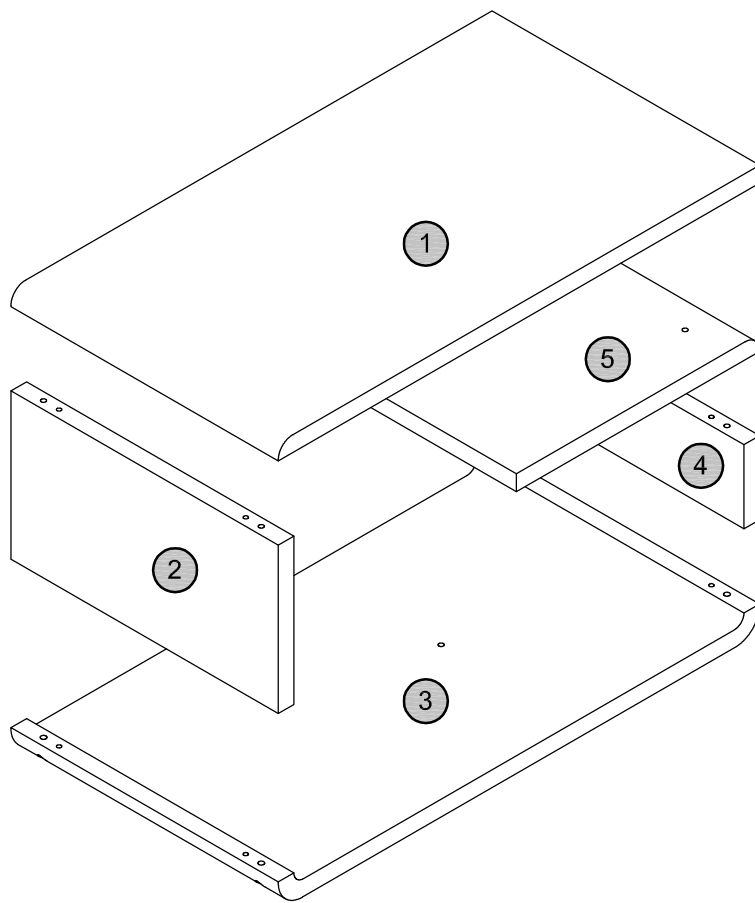

Szerelési útmutató
»Pico«

Instrucțiuni de montaj
»Pico«

Montaj talimati
»Pico«

Инструкция по монтажу
»Pico«

Service · Assistenza · Dienstverlening · Serwis Servis · Szerviz · Сервисная служба	
Name · Nom · Nome · Naam Nazwa · Jméno · Názov · Név · Denumire · Ísim · Название	Pico
Nr. · No. · N° · Номер · Č · Sz	-
Typ · Type · Tip · Típus · Тип	Couchtisch
	
	
	
	
	
	
	
	
	
	
	
	
	
	
	
	
	
	
	
	
	

2x A  ø8x400mm	2x B  ø8x225mm	3x C  ø8x205
8x D  8x40	7x E  ø8	7x F  M8
	1x G 	6x H  ø38
		3x I 

1

2

3

4

5

6