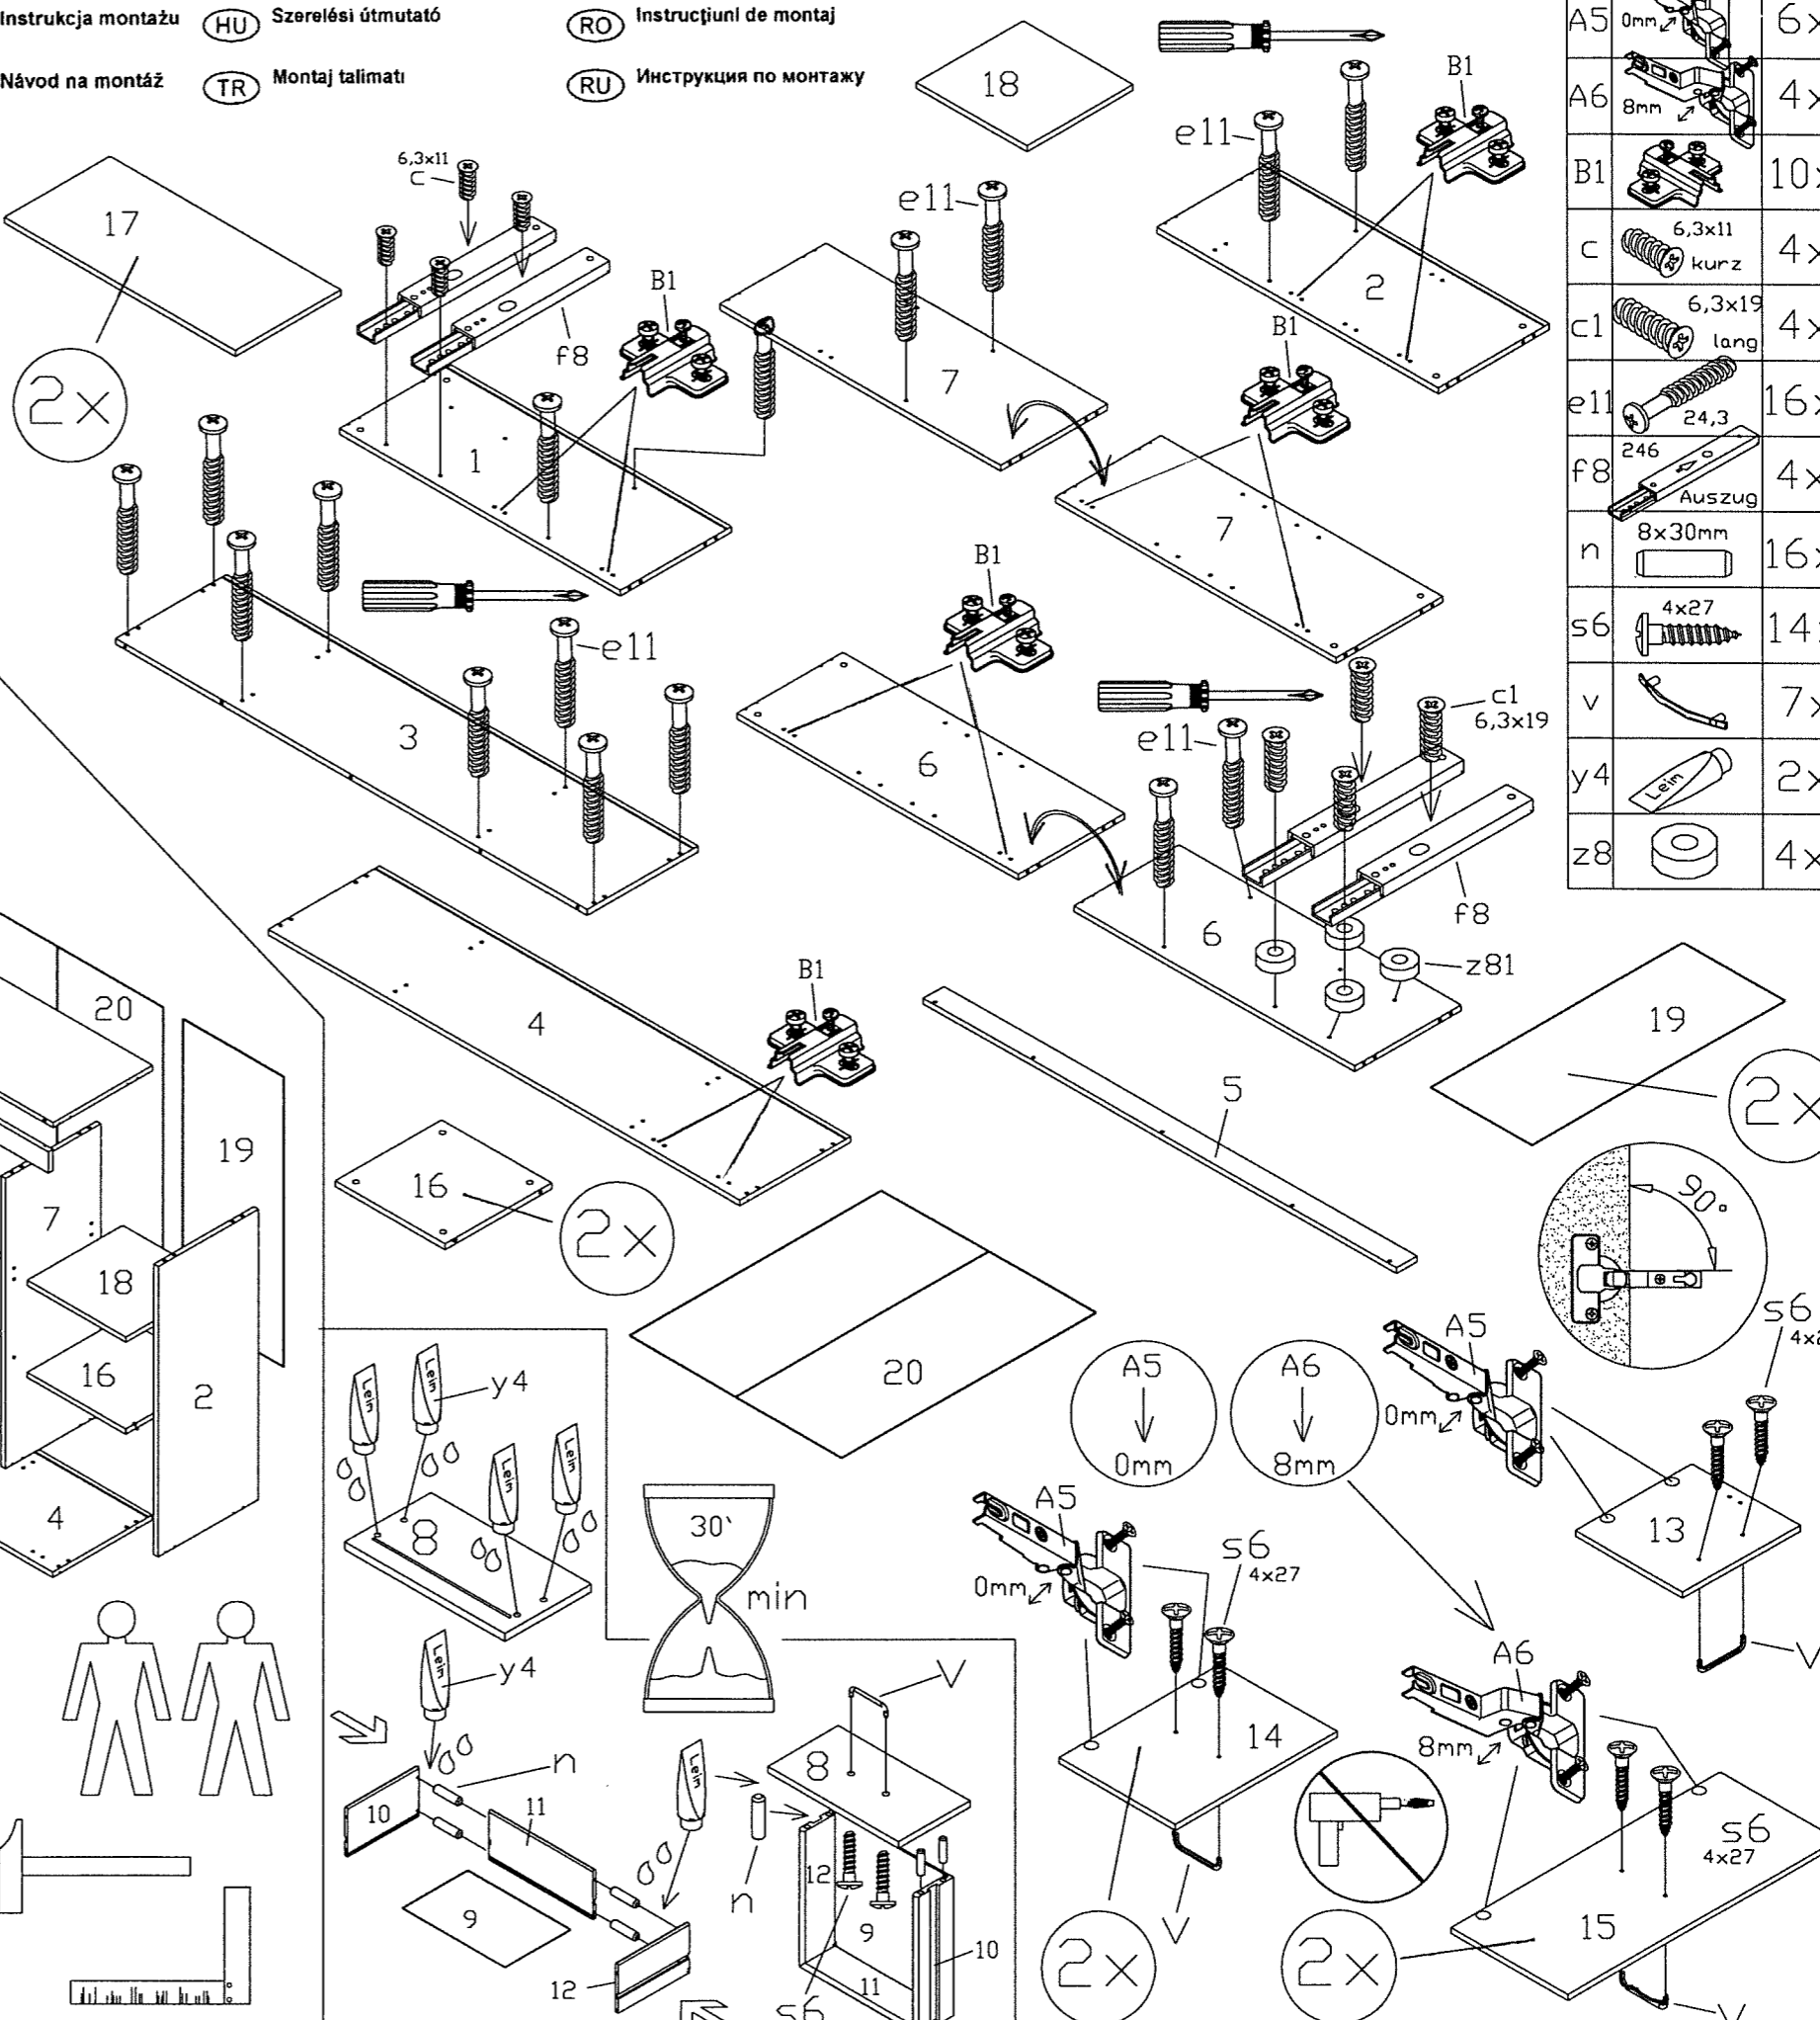

- **D** Montageanleitung
- **GB** Assembly instructions
- **NL** Handleiding voor de montage
- **PL** Instrukcja montażu
- **HU** Szerelési útmutató
- **RO** Instrucțiunile de montaj
- **FR** Notice de montage
- **IT** Istruzioni di montaggio
- **CZ** Montážní návod
- **SK** Návod na montáž
- **TR** Montaj talimatı
- **RU** Инструкция по монтажу

Service • Assistenza • Dienstverlening • Serwis
Servis • Szerviz • Сервисная служба

Name • Nom • Nome • Naam Имя • Имя • Имя • Имя Деловое • firm • Название	Flint	
Nr. • No. • N° • Номер • C • Sz Typ • Type • Tip • Típus • Tipo	7.7544	

1. ASL 833x330x15mm	1	14. TR 346x278x15mm	2
2. ASR 833x330x15mm	1	15. TRM 346x798x15mm	2
3. BL 1400x330x15mm	1	16. ZB 326x315x15mm	2
4. BO 1400x330x15mm	1	17. EBM 687x315x15mm	2
5. BLE 1399x61x15mm	1	18. EB 326x315x15mm	1
6. MSL 833x315x15mm	1	19. RW 845x339x3mm	2
7. MSR 833x315x15mm	1	20. RWM 845x702x3mm	1
8. SKV 346x157x15mm	2		
9. SKB 295x278x3mm	2		
10. SZL 282x97x12mm	2		
11. SZH 284x97x12mm	2		
12. SZR 282x97x12mm	2		
13. KL 346x318x15mm	1		

A5	0mm	6x	i	Klappenhalter	250	1x			
A6	8mm	4x	l			8x	t6	3,5x30	16x
B1		10x	q2		3,0x16	10x	v		7x
c	6,3x11	4x	q10		M4x9	4x	x8	Fuß	8x
c1	6,3x19	4x	n		8x30mm	37x	y4	Leim	2x
e11	24,3	16x	r			12x	y14		12x
f1		16x	s6		4x27	14x	z		20x
f8	246	4x	t1		3,5x15	5x	z8		4x

A5	0mm	6x
A6	8mm	4x
B1		10x
c	6,3x11 kurz	4x
c1	6,3x19 lang	4x
e11	24,3	16x
f8	246 Auszug	4x
n	8x30mm	16x
s6	4x27	14x
v		7x
y4	Leim	2x
z8		4x