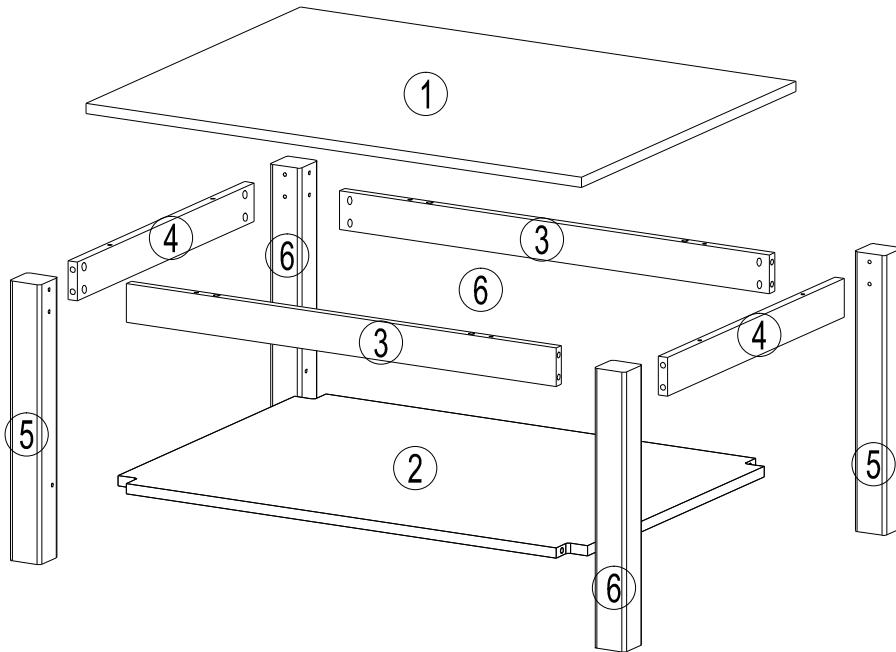

Art. Nr. 24388360; 60253859

LKZ 40947

- | | | | |
|-----------|------------------------------------|-----------|--------------------------------|
| D | Montageanleitung | GB | Assembly instructions |
| FR | Notice de montage | IT | Istruzioni di montaggio |
| NL | Handlieding voor de montage | PL | Instrukcja montażu |
| CZ | Montážní návod | SK | Návod na montáž |
| HU | Szerelési útmutató | RO | Instrukțiuni de montaj |
| TR | Montaj talimatı | RU | Инструкция по монтажу |

No	Size/MaB (mm)	Qty	✓	No	Size/MaB (mm)	Qty	✓
1	800x 600x 15	1		4	494x 56x 15	2	
2	758x 558x 15	1		5	405x 50x 50	2	
3	694x 56x 15	2		6	405x 50x 50	2	

3

C 230010
Ø8x32 x2

D 250046
4x50 x8

E 070017
30x30 x4