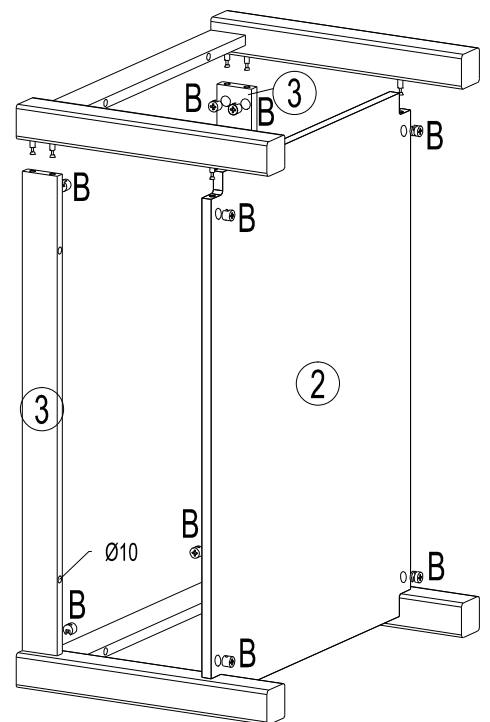

Art. Nr. 24388360; 60253859

LKZ 40947

- | | | | |
|-----------|------------------------------------|-----------|--------------------------------|
| D | Montageanleitung | GB | Assembly instructions |
| FR | Notice de montage | IT | Istruzioni di montaggio |
| NL | Handlieding voor de montage | PL | Instrukcja montażu |
| CZ | Montážní návod | SK | Návod na montáž |
| HU | Szerelési útmutató | RO | Instrukțiuni de montaj |
| TR | Montaj talimatı | RU | Инструкция по монтажу |

No	Size/MaB (mm)	Qty	✓	No	Size/MaB (mm)	Qty	✓
1	800x 600x 15	1		4	494x 56x 15	2	
2	758x 558x 15	1		5	405x 50x 50	2	
3	694x 56x 15	2		6	405x 50x 50	2	

3

C 230010
Ø8x32 x2

D 250046
4x50 x8

E 070017
30x30 x4