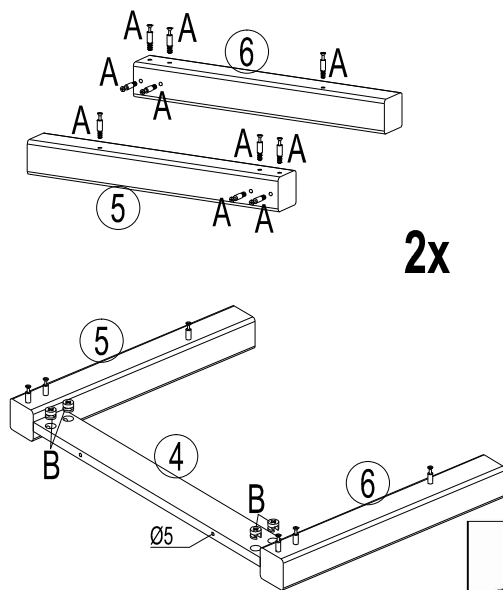

Art. Nr. 24388360; 60253859

LKZ 40947

- | | | | |
|-----------|------------------------------------|-----------|--------------------------------|
| D | Montageanleitung | GB | Assembly instructions |
| FR | Notice de montage | IT | Istruzioni di montaggio |
| NL | Handlieding voor de montage | PL | Instrukcja montażu |
| CZ | Montážní návod | SK | Návod na montáž |
| HU | Szerelési útmutató | RO | Instrukțiuni de montaj |
| TR | Montaj talimatı | RU | Инструкция по монтажу |

No	Size/MaB (mm)	Qty	✓	No	Size/MaB (mm)	Qty	✓
1	800x 600x 15	1		4	494x 56x 15	2	
2	758x 558x 15	1		5	405x 50x 50	2	
3	694x 56x 15	2		6	405x 50x 50	2	

3

C 230010
Ø8x32 x2

D 250046
4x50 x8

E 070017
30x30 x4