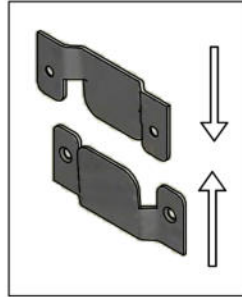

Linus (2AL/2xSTV/2xKST-2HO/STV/2xKST) (2HO/STV/2xKST-2AL/2xSTV/2xKST)

- | | |
|----------------------------------|--------------------------------|
| (DE) Montageanleitung | (FR) Notice de montage |
| (PL) Instrukcja montażu | (RO) Instrucțiuni de asamblare |
| (NL) Handleiding voor de montage | (SK) Montážny návod |
| (GB) Assembly instructions | (CZ) Montážní návod |
| (TR) Montaj talimatı | (HU) Szerelési útmutató |
| (RU) Инструкция по монтажу | (SLO) Navodila za montažo |
| (IT) Istruzioni di montaggio | |

Linus (2AL/2xSTV/2xKST-2HO/STV/2xKST)
(2HO/STV/2xKST-2AL/2xSTV/2xKST)

15-02-2021

- B**  x8
- C**  6x30 x8
- D**  6x25 x32
-  x1

15-02-2021

 1h 