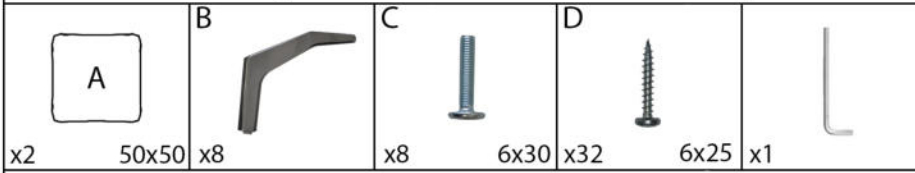

Linus (2AL/2xSTV/2xKST-2HO/STV/2xKST)
(2HO/STV/2xKST-2AL/2xSTV/2xKST)