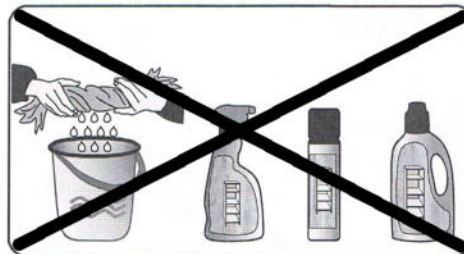

15-02-2021