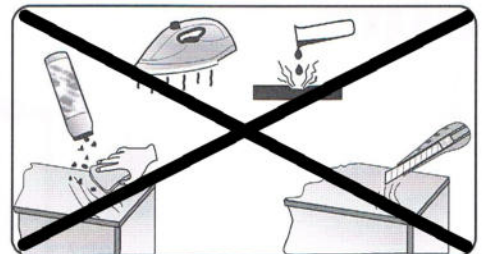

15-02-2021