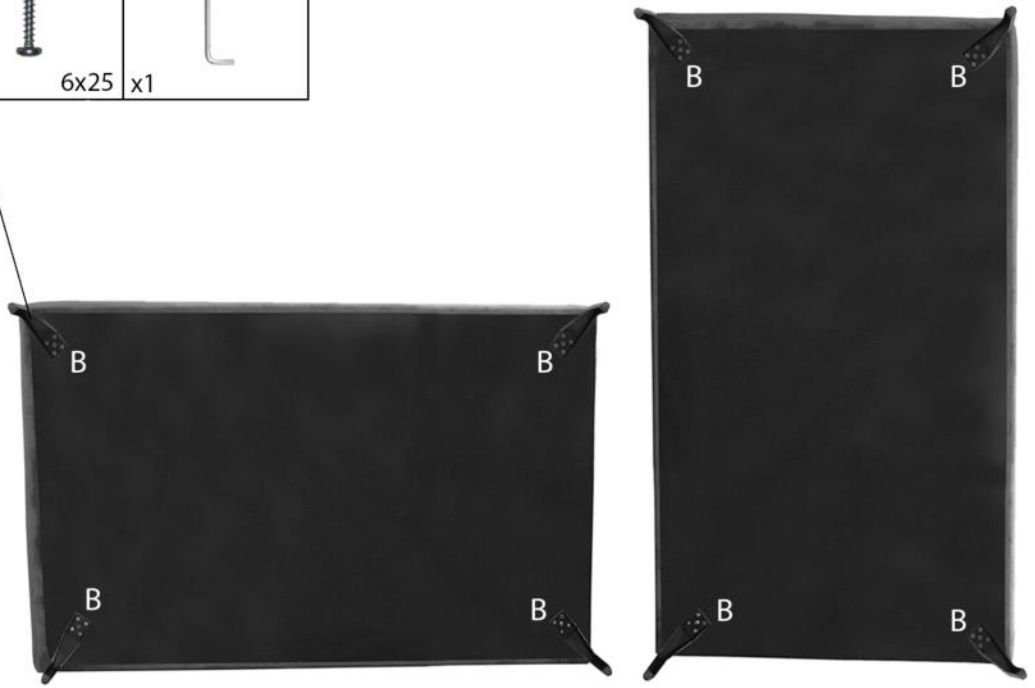

Linus (2AL/2xSTV/2xKST-2HO/STV/2xKST) (2HO/STV/2xKST-2AL/2xSTV/2xKST)

- | | |
|----------------------------------|--------------------------------|
| (DE) Montageanleitung | (FR) Notice de montage |
| (PL) Instrukcja montażu | (RO) Instrucțiuni de asamblare |
| (NL) Handleiding voor de montage | (SK) Montážny návod |
| (GB) Assembly instructions | (CZ) Montážní návod |
| (TR) Montaj talimatı | (HU) Szerelési útmutató |
| (RU) Инструкция по монтажу | (SLO) Navodila za montažo |
| (IT) Istruzioni di montaggio | |

Linus (2AL/2xSTV/2xKST-2HO/STV/2xKST)
(2HO/STV/2xKST-2AL/2xSTV/2xKST)

15-02-2021

- B**  x8
- C**  6x30 x8
- D**  6x25 x32
-  x1

15-02-2021

 1h 