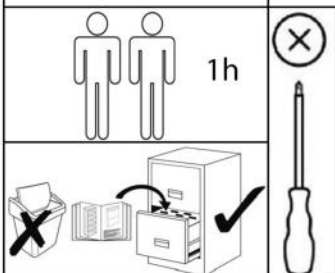

15-02-2021