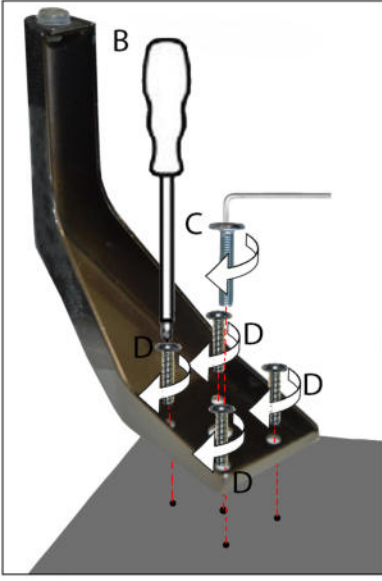

Linus (2AL/2xSTV/2xKST-2HO/STV/2xKST) (2HO/STV/2xKST-2AL/2xSTV/2xKST)

- | | |
|----------------------------------|--------------------------------|
| (DE) Montageanleitung | (FR) Notice de montage |
| (PL) Instrukcja montażu | (RO) Instrucțiuni de asamblare |
| (NL) Handleiding voor de montage | (SK) Montážny návod |
| (GB) Assembly instructions | (CZ) Montážní návod |
| (TR) Montaj talimatı | (HU) Szerelési útmutató |
| (RU) Инструкция по монтажу | (SLO) Navodila za montažo |
| (IT) Istruzioni di montaggio | |

Linus (2AL/2xSTV/2xKST-2HO/STV/2xKST)
(2HO/STV/2xKST-2AL/2xSTV/2xKST)

15-02-2021

- B**  x8
- C**  6x30 x8
- D**  6x25 x32
-  x1

15-02-2021

 1h 