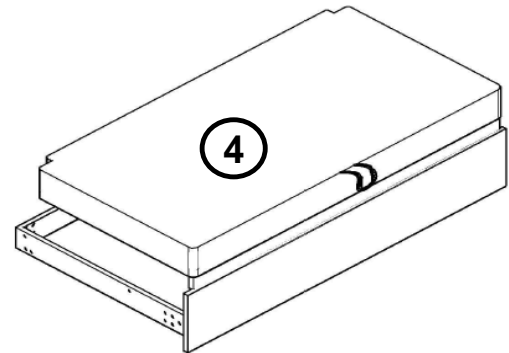

**Service • Usługa • Обслуживание • Servizio • Un service
Serviciu • Služba • Servis • Szolgáltatás**

Name • Nom • Nome • Naam
• Nazwa • Název • Názov
• Név • Nume • Isim
• Название

Boltenhagen

• Nr • No • N° • Номер • C • Sz

56539447, 83679140, 85828536, 69252823, 22187236, 81860364,
22412631, 21106804, 40363833, 63385721, 72961806, 97768066,
58125813, 30283400