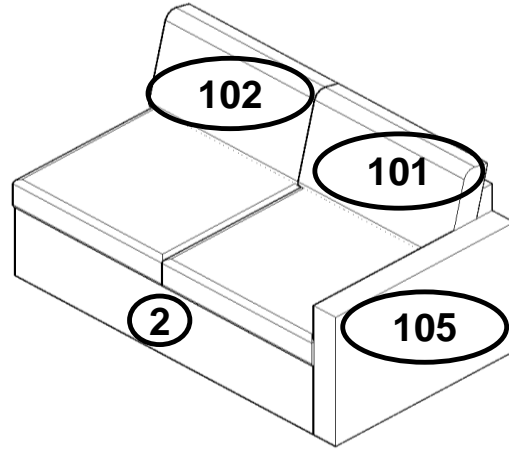

**Service • Usługa • Обслуживание • Servizio • Un service
Serviciu • Služba • Servis • Szolgáltatás**

Name • Nom • Nome • Naam
• Nazwa • Název • Názov
• Név • Nume • Isim
• Название

Boltenhagen

• Nr • No • N° • Номер • C • Sz

56539447, 83679140, 85828536, 69252823, 22187236, 81860364,
22412631, 21106804, 40363833, 63385721, 72961806, 97768066,
58125813, 30283400