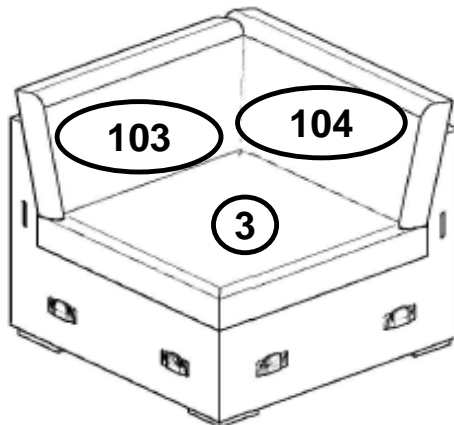

**Service • Usługa • Обслуживание • Servizio • Un service
Serviciu • Služba • Servis • Szolgáltatás**

Name • Nom • Nome • Naam
• Nazwa • Název • Názov
• Név • Nume • Isim
• Название

Boltenhagen

• Nr • No • N° • Номер • C • Sz

56539447, 83679140, 85828536, 69252823, 22187236, 81860364,
22412631, 21106804, 40363833, 63385721, 72961806, 97768066,
58125813, 30283400