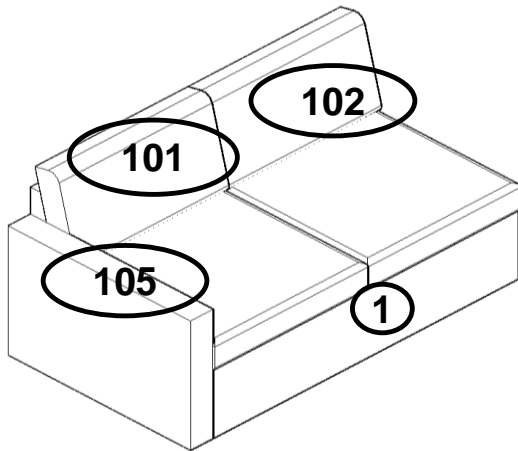

**Service • Usługa • Обслуживание • Servizio • Un service
Serviciu • Služba • Servis • Szolgáltatás**

Name • Nom • Nome • Naam
• Nazwa • Název • Názov
• Név • Nume • Isim
• Название

Boltenhagen

• Nr • No • N° • Номер • C • Sz

56539447, 83679140, 85828536, 69252823, 22187236, 81860364,
22412631, 21106804, 40363833, 63385721, 72961806, 97768066,
58125813, 30283400