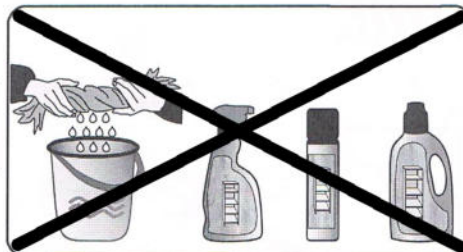

Nikita (1AL150-1AL150) RGB LED

(DE) Montageanleitung	(FR) Notice de montage
(PL) Instrukcja montażu	(RO) Instrucțiuni de asamblare
(NL) Handleiding voor de montage	(SK) Montážny návod
(GB) Assembly instructions	(CZ) Montážní návod
(TR) Montaj talimatı	(HU) Szerelési útmutató
(RU) Инструкция по монтажу	(SLO) Navodila za montažo
(IT) Istruzioni di montaggio	

Service - Servis - Dienstverlening - Servis - Serwis - Сервисная служба - Servizio - Service
Serviciu - Služby - Szolgáltatás - Storitev

Name - Nazwa - Naam - Name - Isim - название
Nome - Nom - Numele - Meno - Jméno - Neve - Ime

Nikita (1AL150-1AL150) RGB LED

01-02-2021