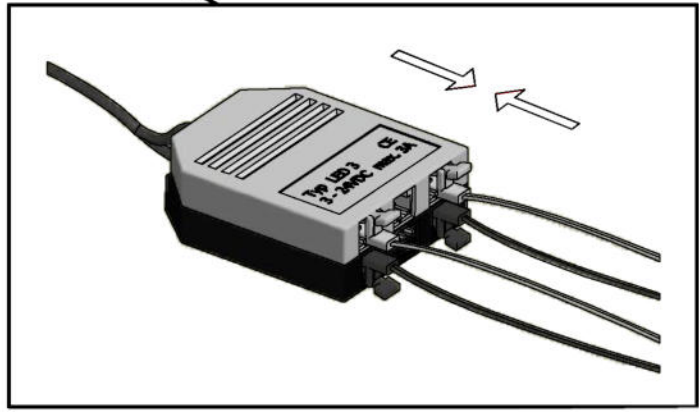

01-02-2021