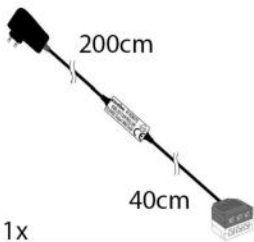

Nikita (1AL150-1AL150) RGB LED

01-02-2021