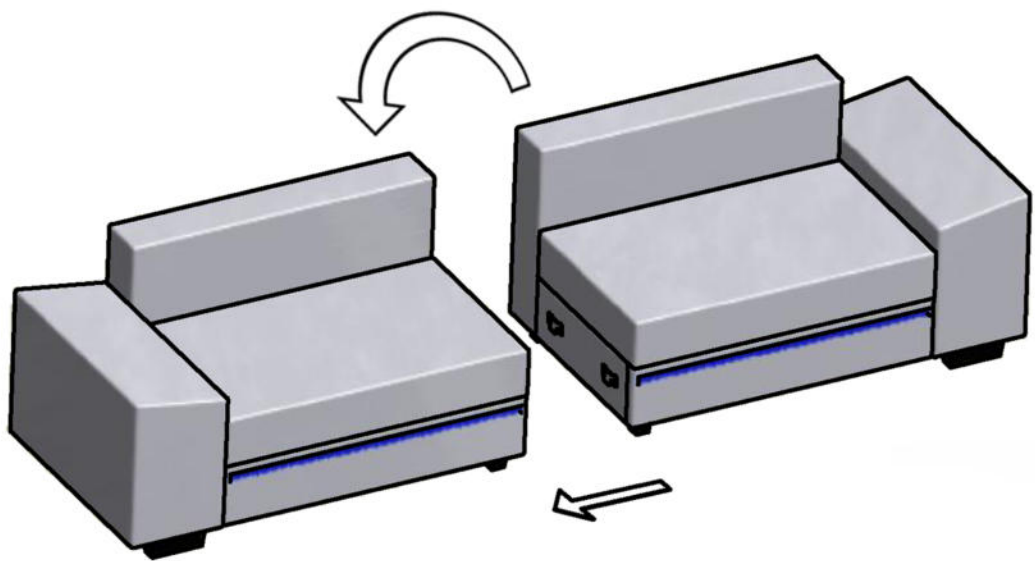

01-02-2021