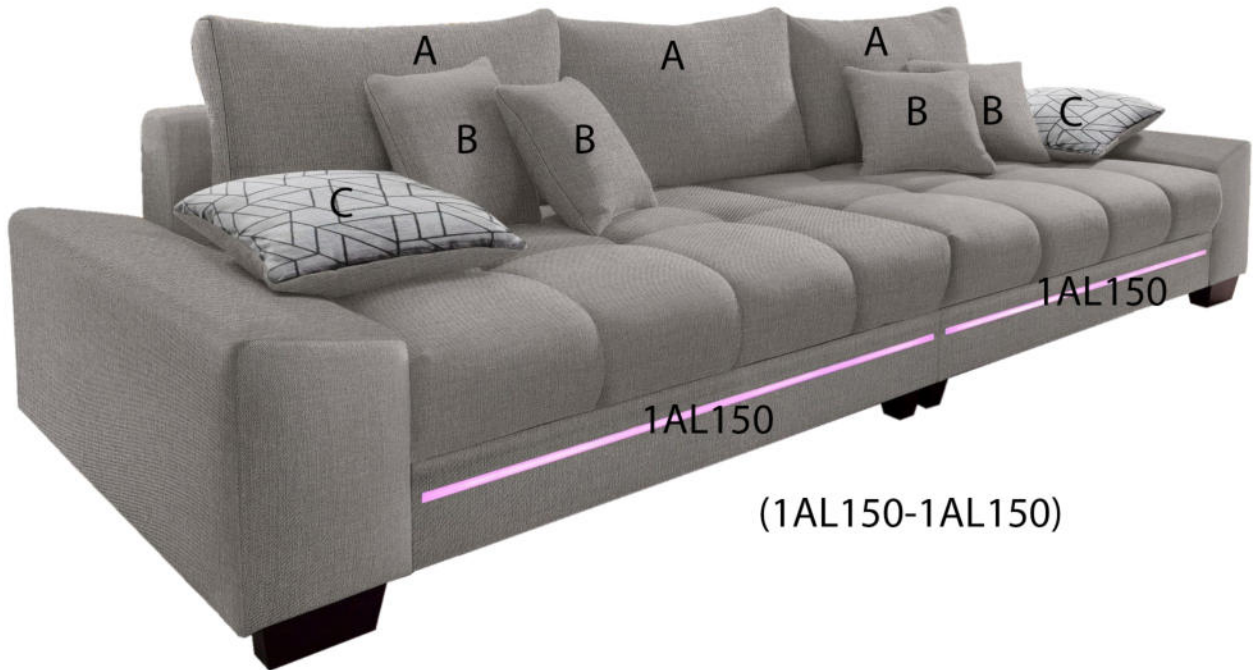

Nikita (1AL150-1AL150) RGB LED

01-02-2021