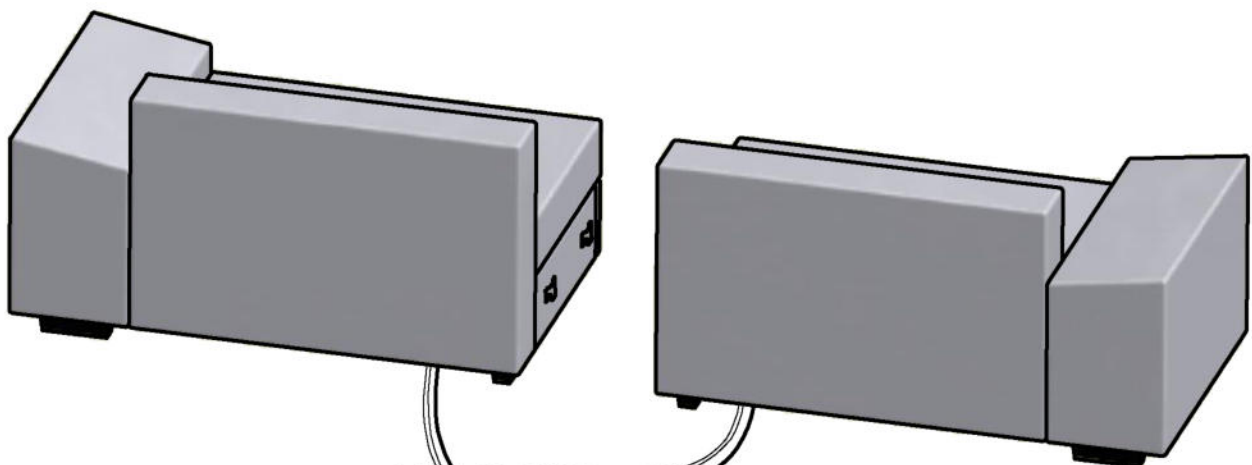

01-02-2021