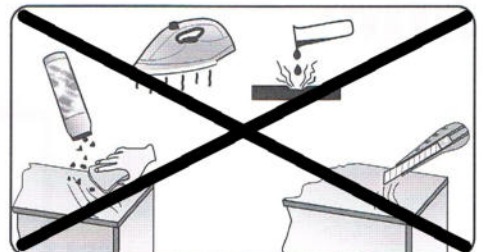

Nikita (1AL150-1AL150) RGB LED

(DE) Montageanleitung	(FR) Notice de montage
(PL) Instrukcja montażu	(RO) Instrucțiuni de asamblare
(NL) Handleiding voor de montage	(SK) Montážny návod
(GB) Assembly instructions	(CZ) Montážní návod
(TR) Montaj talimatı	(HU) Szerelési útmutató
(RU) Инструкция по монтажу	(SLO) Navodila za montažo
(IT) Istruzioni di montaggio	

Service - Servis - Dienstverlening - Servis - Serwis - Сервисная служба - Servizio - Service
Serviciu - Služby - Szolgáltatás - Storitev

Name - Nazwa - Naam - Name - Isim - название
Nome - Nom - Numele - Meno - Jméno - Neve - Ime

Nikita (1AL150-1AL150) RGB LED

01-02-2021