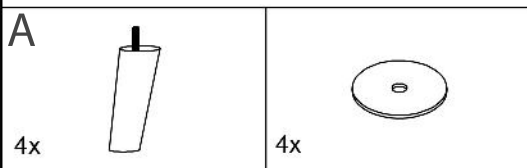

BLACKBURN (HOCKER)