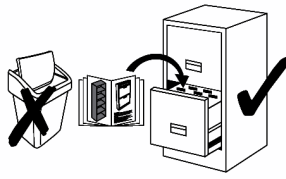

Name · Naam · Nazwa · Ísim · Название · Nume · Nome · Názov · Názov ·
Název · Neve
CORLEONE
Typ · Type · Tip · Тип · Típo · Típus