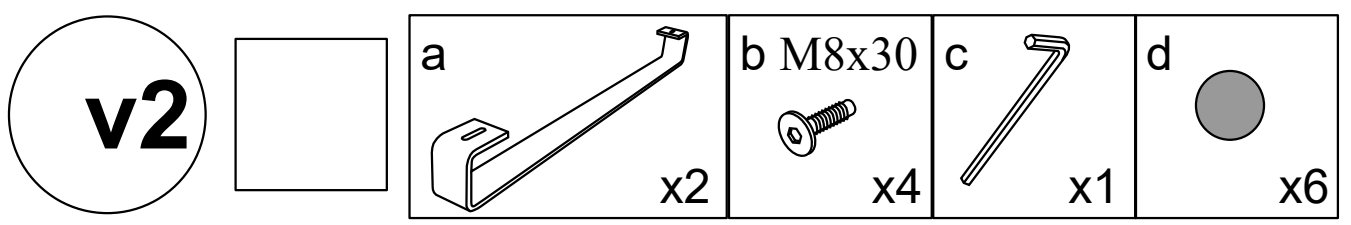

Name · Naam · Nazwa · Ísim · Название · Nume · Nome · Názov · Názov ·
Název · Neve
CORLEONE
Typ · Type · Tip · Тип · Típo · Típus