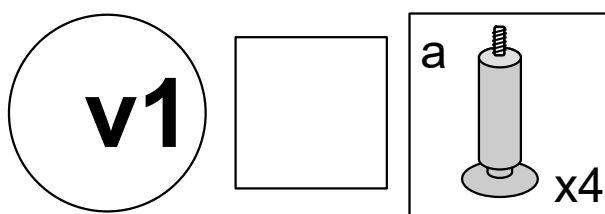

Name · Naam · Nazwa · Ísim · Название · Nume · Nome · Názov · Názov ·
Název · Neve
CORLEONE
Typ · Type · Tip · Тип · Típo · Típus