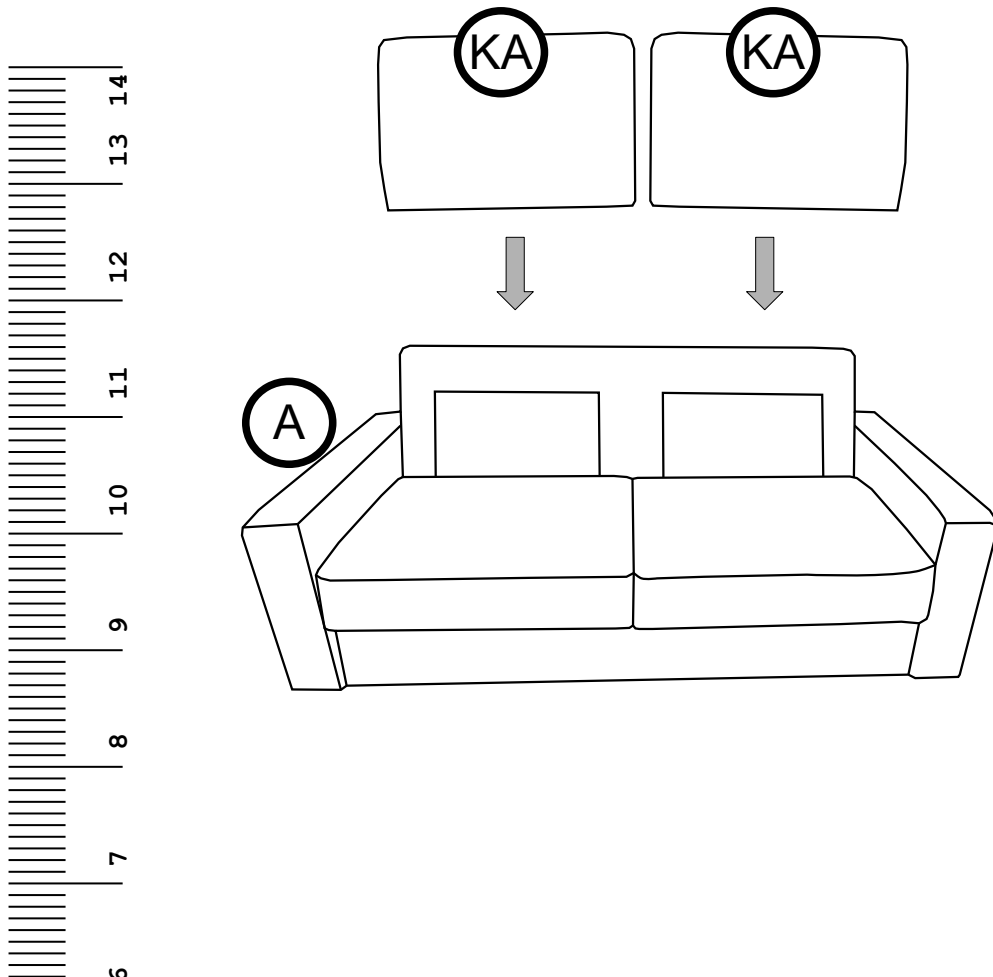

Name · Naam · Nazwa · Ísim · Название · Nume · Nome · Názov · Názov ·
Název · Neve
CORLEONE
Typ · Type · Tip · Тип · Típo · Típus