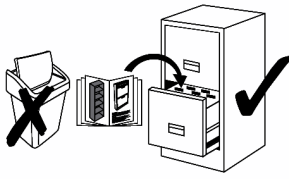

Name · Naam · Nazwa · Ísim · Название · Nume · Nome · Názov · Názov ·
Název · Neve

CORLEONE

Typ · Type · Tip · Тип · Tipo · Típus