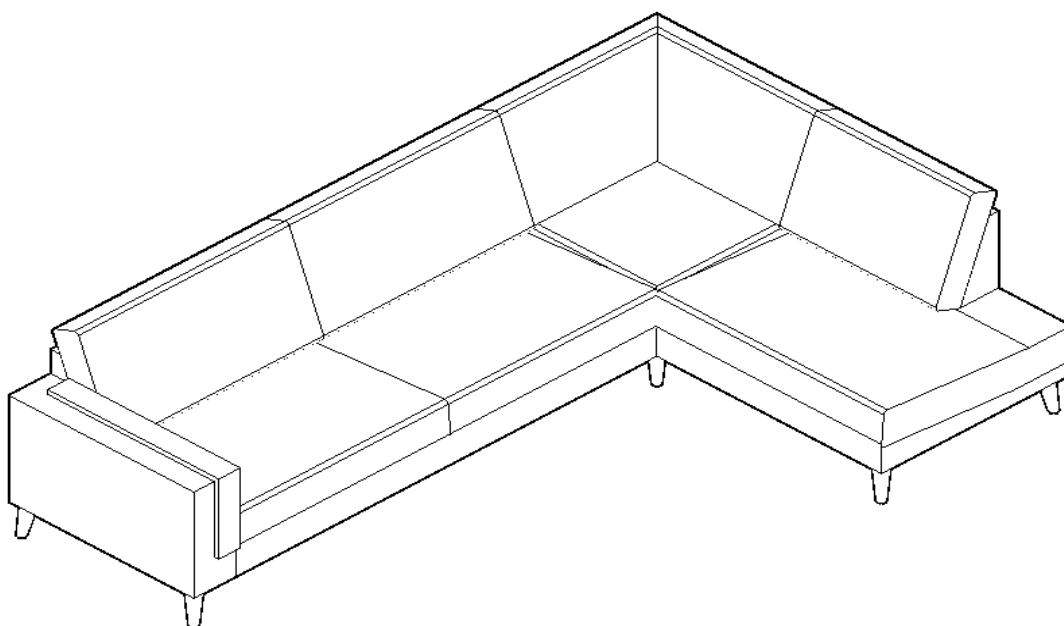

MESSI 3seater + 90 corner + open end

- | | | | |
|-----------|------------------------------------|-----------|--------------------------------|
| D | Montageanleitung | GB | Assembly instructions |
| FR | Notice de montage | IT | Istruzioni di montaggio |
| NL | Handleiding voor de montage | PL | Instrukcja montażu |
| CZ | Montážní návod | SK | Návod na montáž |
| HU | Szerelési útmutató | RO | Instrucțiuni de montaj |
| TR | Montaj talimatı | RU | Инструкция по монтажу |