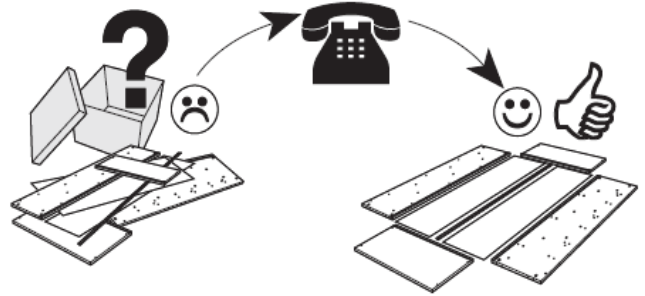

**Service • Usługa • Обслуживание • Servizio • Un service
Serviciu • Služba • Servis • Szolgáltatás**

Name • Nom • Nome • Naam
• Nazwa • Název • Názov
• Név • Nume • Isim
• Название

MESSI 3seater +
90 corner + open
end

• Nr • No • N° • Номер • C • Sz

20280010, 59851747, 63647106, 42076835, 20351563,
51772053