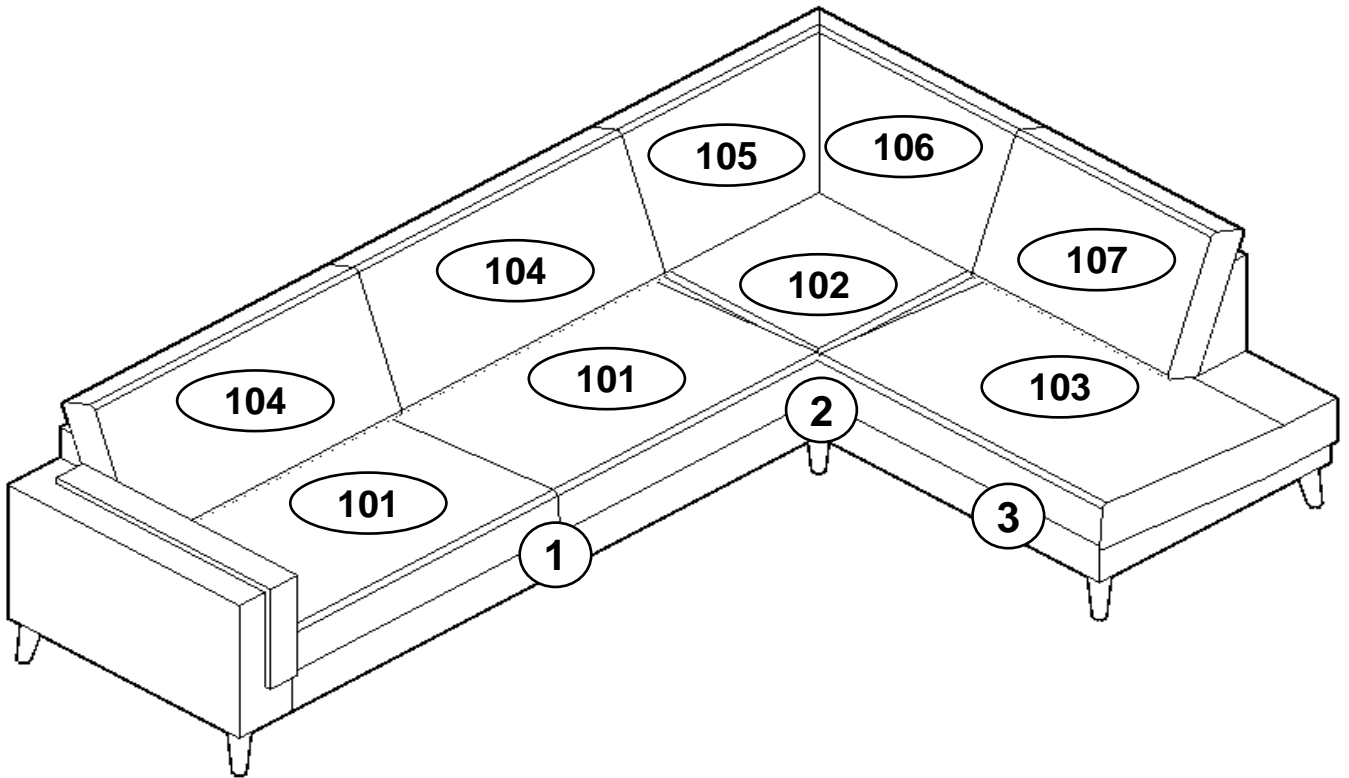

MESSI 3seater + 90 corner + open end

- | | | | |
|-----------|------------------------------------|-----------|--------------------------------|
| D | Montageanleitung | GB | Assembly instructions |
| FR | Notice de montage | IT | Istruzioni di montaggio |
| NL | Handleiding voor de montage | PL | Instrukcja montażu |
| CZ | Montážní návod | SK | Návod na montáž |
| HU | Szerelési útmutató | RO | Instrucțiuni de montaj |
| TR | Montaj talimatı | RU | Инструкция по монтажу |

• Nr • No • N° • Номер • C • Sz

20280010, 59851747, 63647106, 42076835, 20351563,
51772053

1

2

3